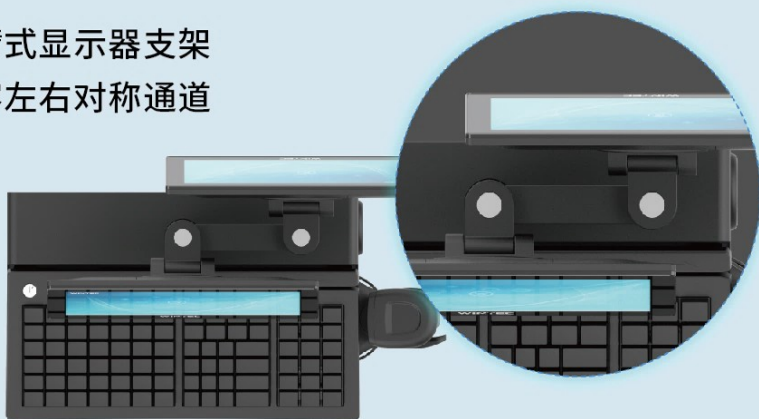

## 主副屏双维度(上下左右多角度调节)调节 灵活易用

左右维度调节

上下维度调节

## 悬臂式显示器支架 兼容左右对称通道

## 高集成度

集成打印、扫描、双屏幕、读卡器、刷脸摄像头于一体，  
节省款台空间

\*部分为选配，具体轻易实际配置需求为准